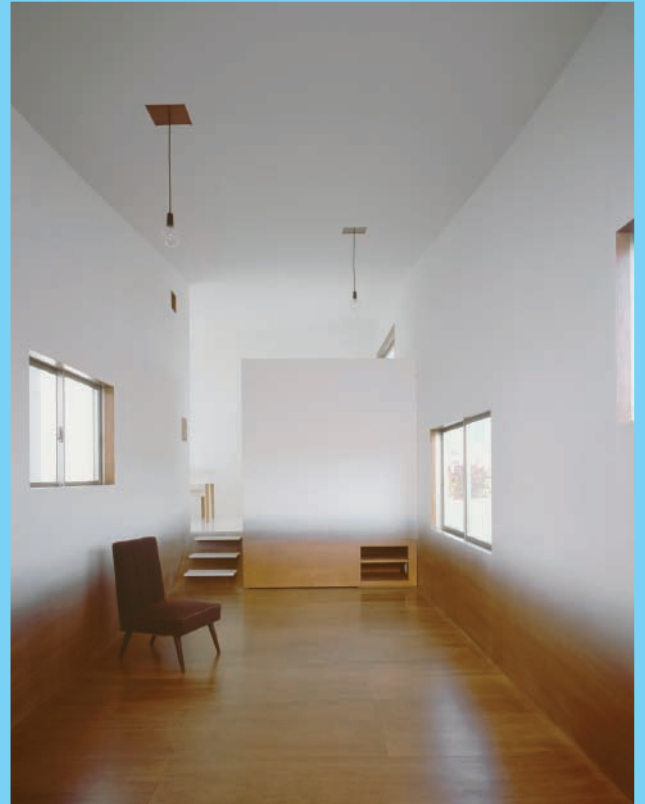

タカハギハウス photo:Koichi Torimura