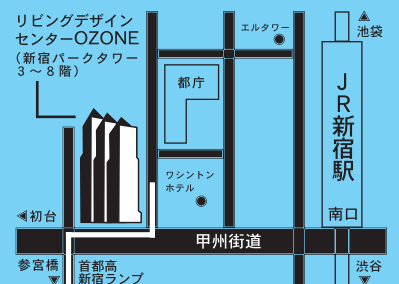

K-GAKUEN

ハスハウス photo:Daichi Ano

タカハギハウス photo:Koichi Torimura

シャノール研修センター photo:Koichi Torimura

狭山ひかり幼稚園

安宅研太郎 (建築家)

アタカケンタロウ建築計画事務所代表。

1974年埼玉県生まれ。1998年東京芸術大学卒業、2001年同大学大学院修了後、2006年まで同大学非常勤助手。2003年にアタカケンタロウ建築計画事務所を設立し、以降、住宅、集合住宅、研修施設、幼稚園、馬付き住宅から、インテリアデザイン、パブリックアートなどさまざまな異なるプログラムの建築設計やデザインに取り組んでいる。これまでに2000年SDレビュー2000入選、2007年東京建築士会住宅建築賞他を受賞。現在、東京芸術大学、芝浦工業大学、京都造形芸術大学、武蔵野大学にて非常勤講師をつとめる。
<http://www.ataken.com>

リビングデザインギャラリー

〒163-1062 東京都新宿区西新宿 3-7-1
 新宿パークタワー
 リビングデザインセンター OZONE 7F
 TEL03-5322-6500
<http://www.ozone.co.jp/>

J R 新宿駅南口から徒歩約12分
 西口エルタワー前より約10分間隔で無料バス運行